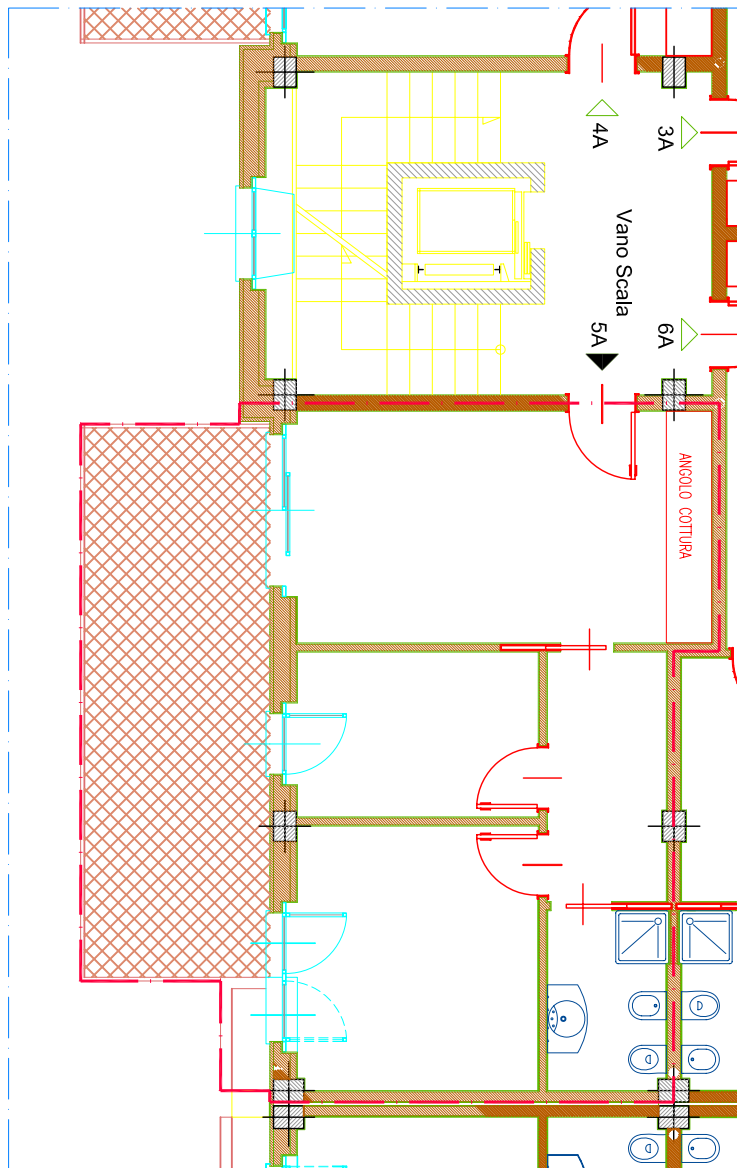

Condominio: "MARE E VERDE" Via Palermo - Lungomare

ROSETO

FABBRICATO

A

COSTA s.r.l. - via C. Delfino Spiga 10 - PESCARA - tel 085 4213388 - fax 085 4213398

STUDIO DI ARCHITETTURA
U. RUGGIERI & R. NADALINI
Via Arcoletta n.43 - PESCARA
tel. + 39.085.380123 - fax +39.085.4222996

PIANO

PRIMO

INTERNI

5A

SCALA:
1:100

LATO MARE