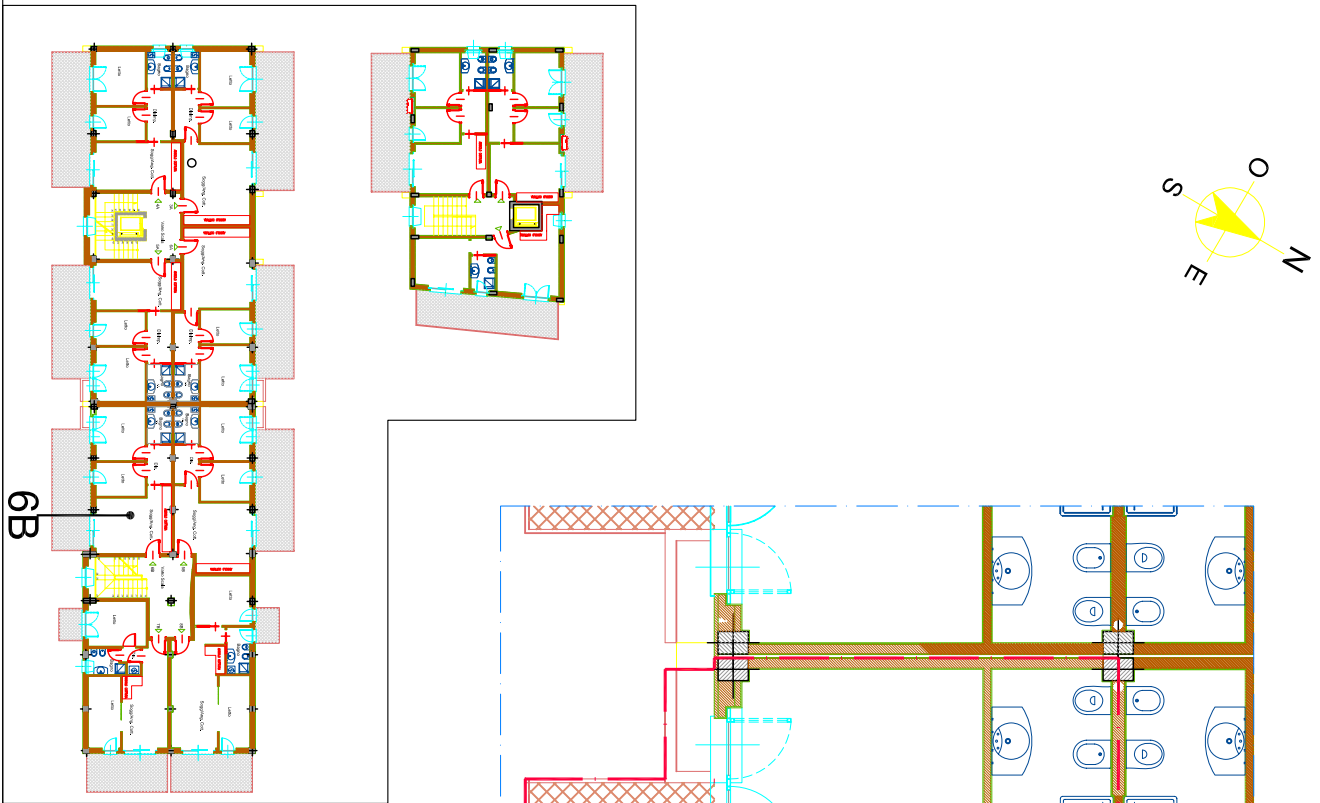

Condominio: "MARE E VERDE" Via Palermo - Lungomare

ROSETO

FABBRICATO

B

COSTA s.r.l. - via C. Delfino Spiga 10 - PESCARA - tel 085 4213388 - fax 085 4213398

STUDIO DI ARCHITETTURA
U. RUGGIERI & R. NADALINI
Via Arcoletta n.43 - PESCARA
tel. + 39.085.380123 - fax +39.085.4222996

PIANO

PRIMO

INTERNI

6B

SCALA:
1:100

LATO MARE