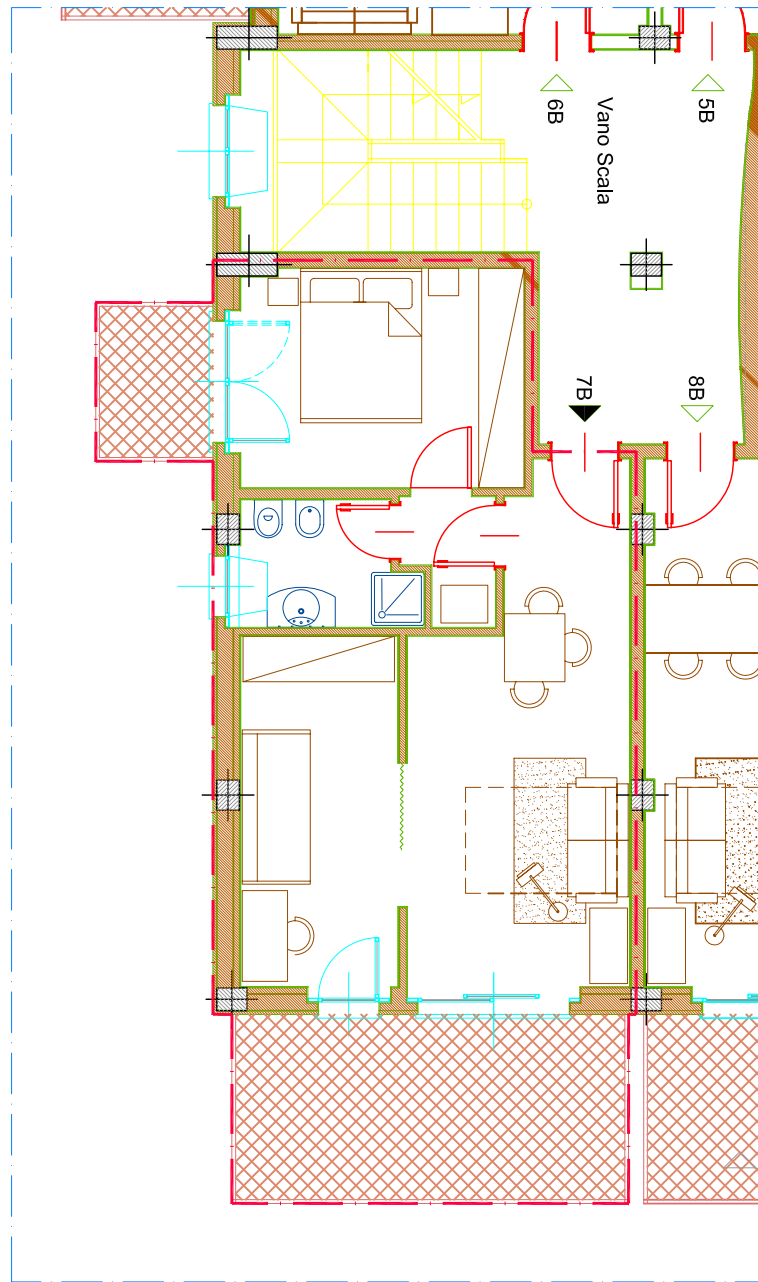

Condominio: "MARE E VERDE" Via Palermo - Lungomare ROSETO

FABBRICATO

B

COSTA s.r.l. - via C. Delfino Spiga 10 - PESCARA - tel 085 4213388 - fax 085 4213398

STUDIO DI ARCHITETTURA
U. RUGGIERI & R. NADALINI
Via Arcoletta n.48 - PESCARA
tel. + 39.085.380123 - fax +39.085.4222996

PIANO

PRIMO

INTERNI

7B

SCALA:
1:100

LATO MARE