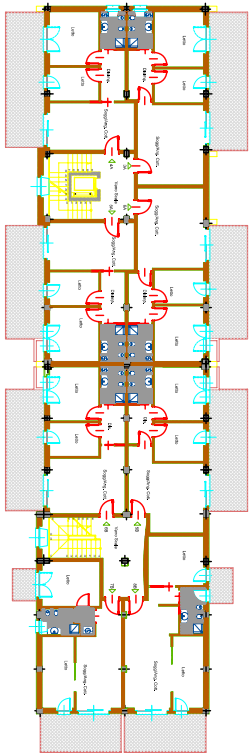

Condominio: "MARE E VERDE" Via Palermo - Lungomare ROSETO

FABBRICATO

C

PIANO

PRIMO

COSTA s.r.l. - via C. Delfino Spiga 10 - PESCARA - tel 085 4213388 - fax 085 4213398

STUDIO DI ARCHITETTURA
U. RUGGIERI & R. NADALINI
Via Arcoletta n.40 - PESCARA
tel. + 39.085.380123 - fax +39.085.4222996

INTERNI

UFF.1

SCALA:
1:100

LATO MARE