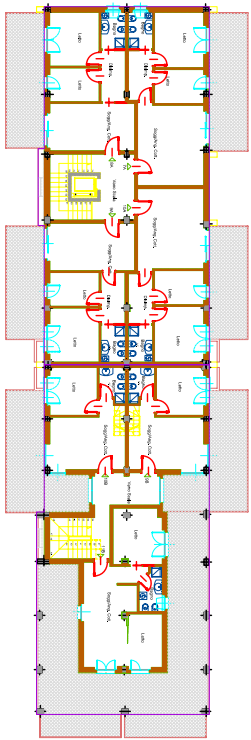

Condominio: "MARE E VERDE" Via Palermo - Lungomare ROSETO

FABBRICATO

C

COSTA s.r.l. - via C. Delfino Spiga 10 - PESCARA - tel 085 4213388 - fax 085 4213398

STUDIO DI ARCHITETTURA  
U. RUGGIERI & R. NADALINI  
Via Anselmetti n.48 - PESCARA  
tel. + 39.085.386123 - fax +39.085.4222996

PIANO

SECONDO

INTERNI

5C

SCALA:  
1:100

5C