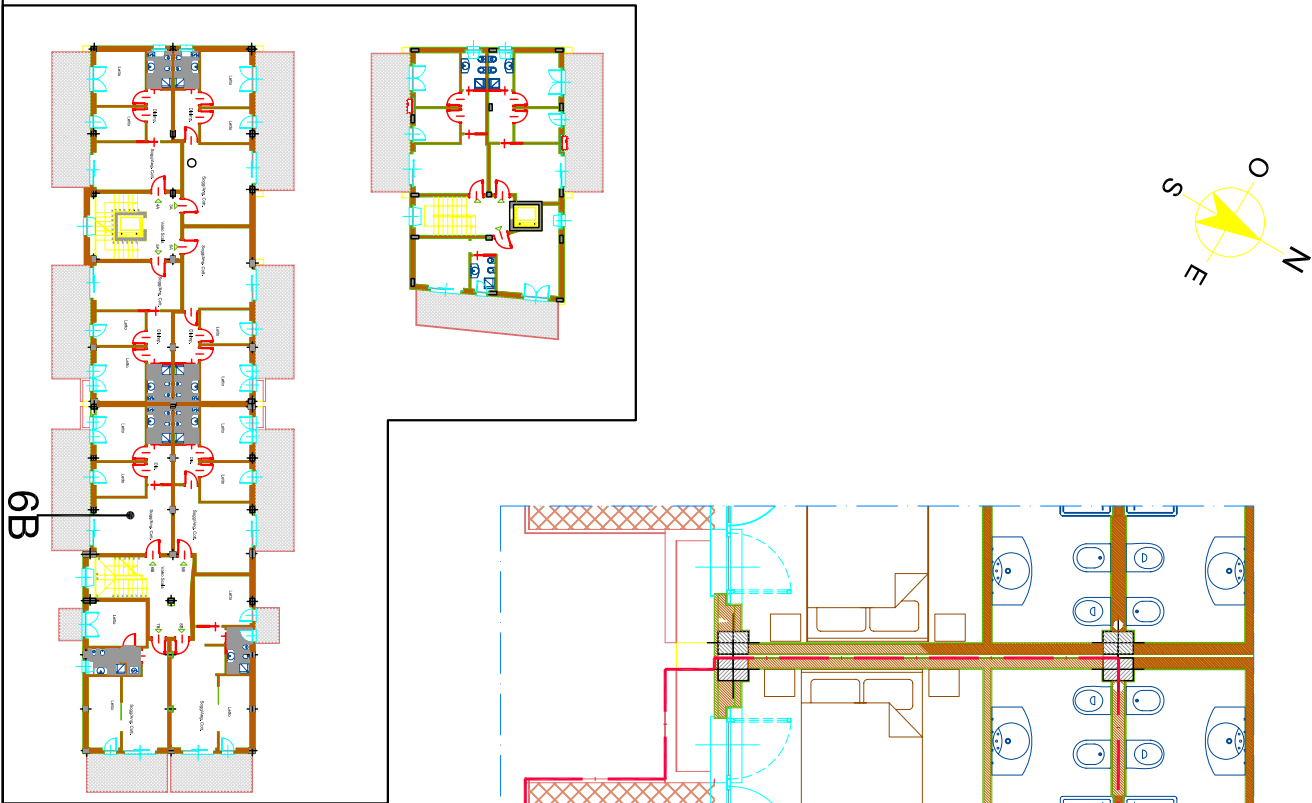

Condominio: "MARE E VERDE" Via Palermo - Lungomare

ROSETO

FABBRICATO

B

COSTA s.r.l. - via C. Delfino Spiga 10 - PESCARA - tel 085 4213388 - fax 085 4213398

STUDIO DI ARCHITETTURA
U. RUGGIERI & R. NADALINI
Via Arcoletta n.43 - PESCARA
tel. + 39.085.380123 - fax +39.085.4222996

PIANO

PRIMO

INTERNI

6B

SCALA:
1:100

6B

LATO MARE