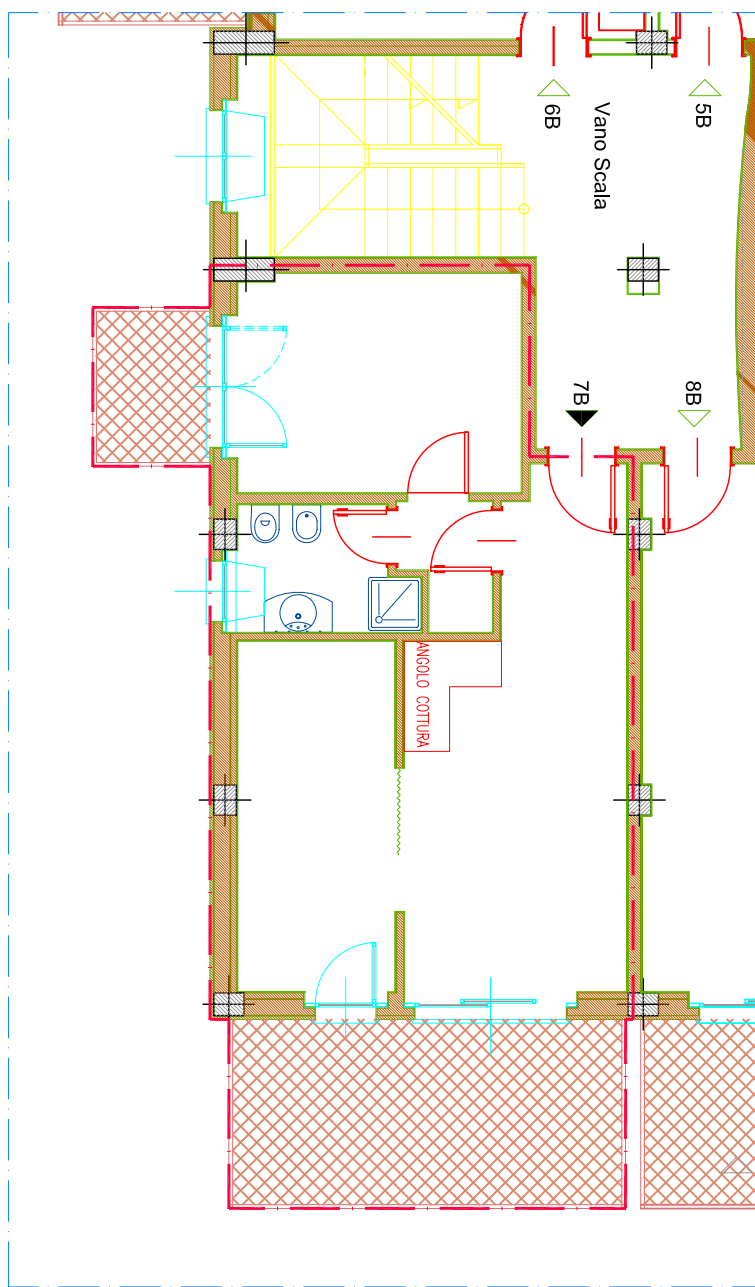

Condominio: "MARE E VERDE" Via Palermo - Lungomare

ROSETO

FABBRICATO

B

COSTA s.r.l. - via C. Delfino Spiga 10 - PESCARA - tel 085 4213388 - fax 085 4213398

STUDIO DI ARCHITETTURA
U. RUGGIERI & R. NADALINI
Via Arcoletta n.43 - PESCARA
tel. + 39.085.380123 - fax +39.085.4222996

PIANO

PRIMO

INTERNI

7B

SCALA:
1:100

LATO MARE