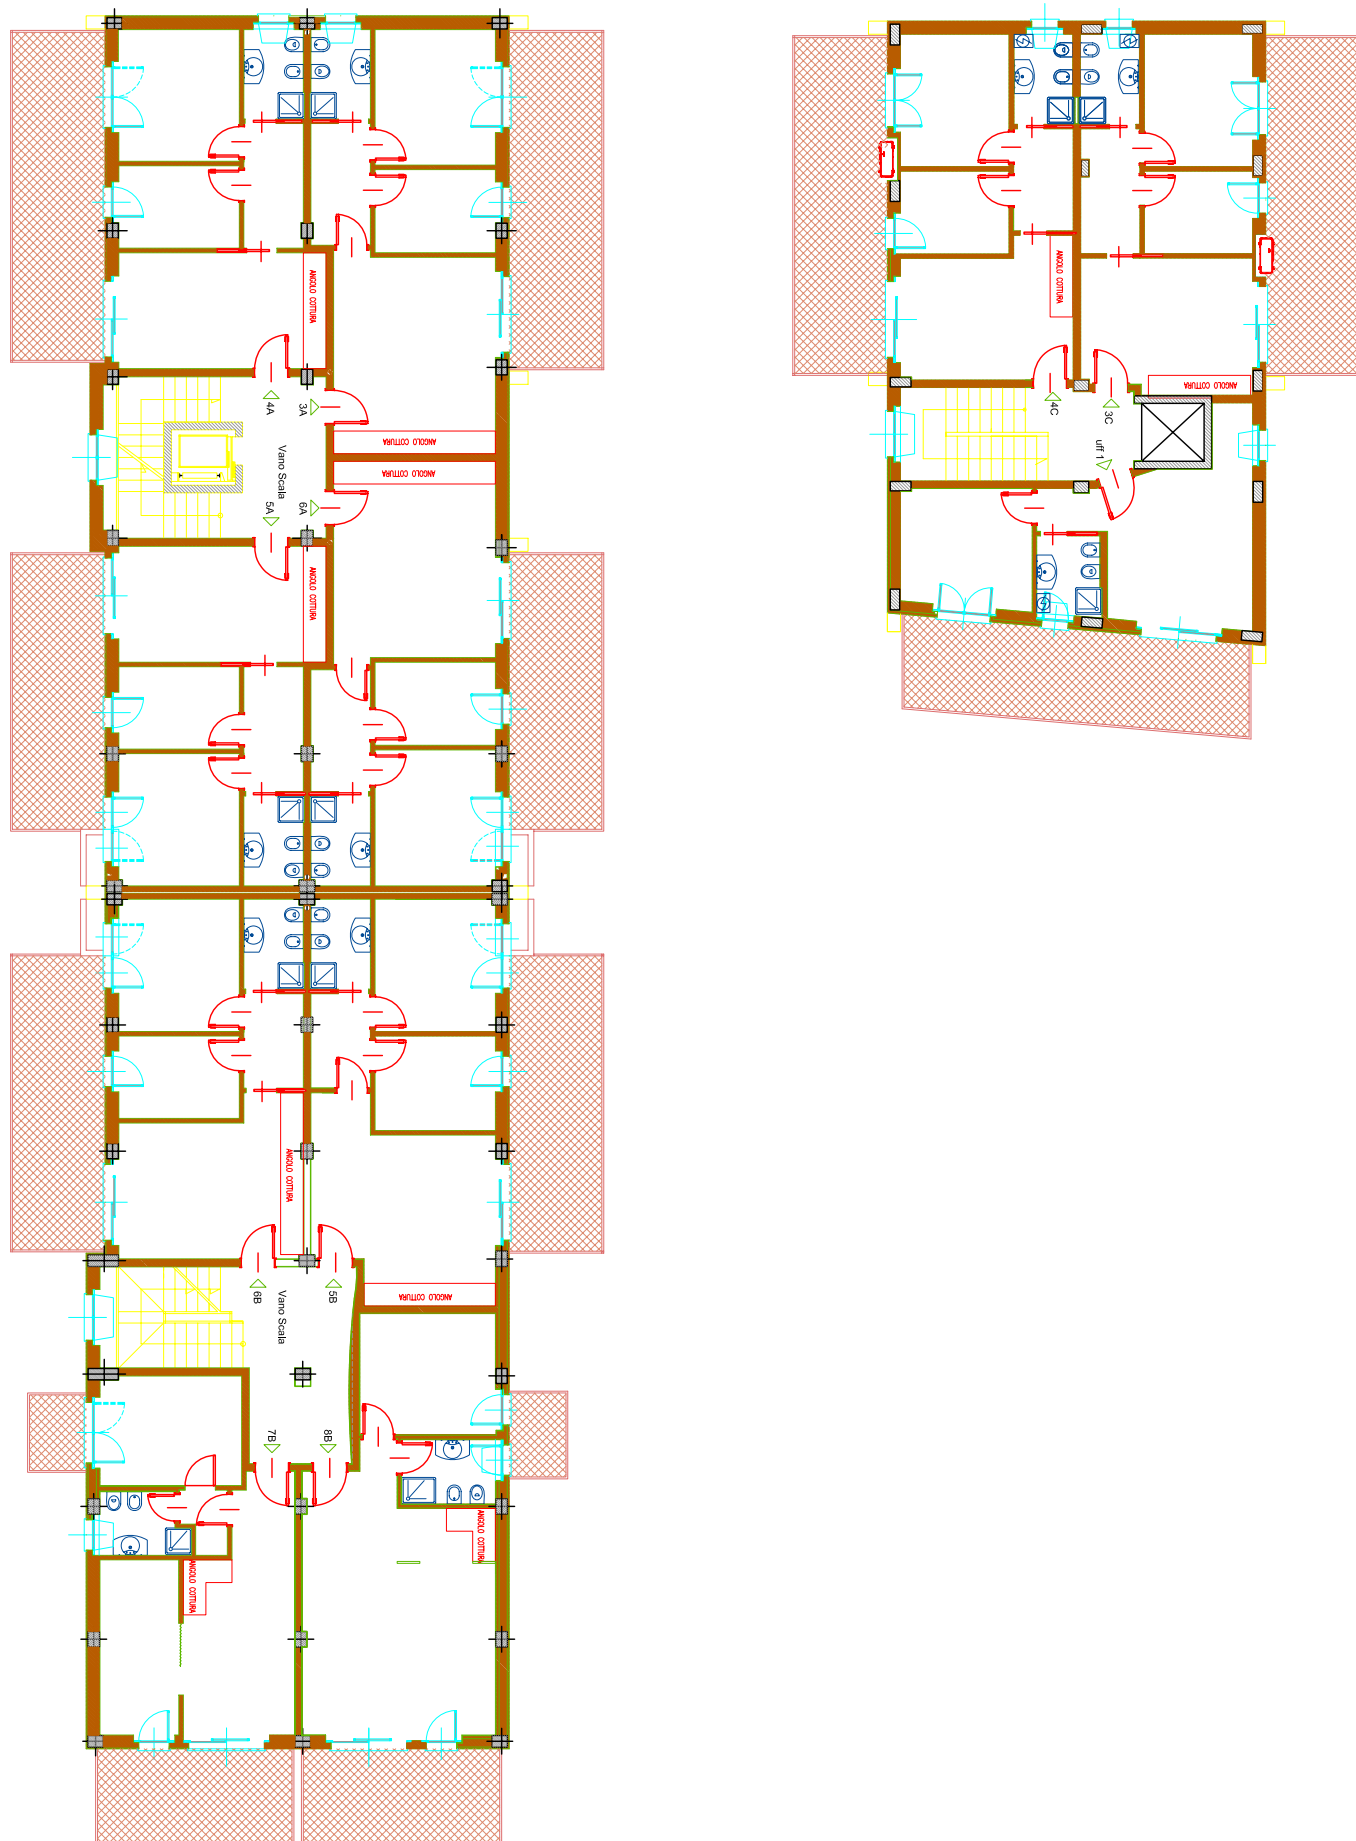

Condominio: "MARE E VERDE" Via Palermo - Lungomare ROSETO

FABBRICATO

COSTA s.r.l. - via C. Delfino Spiga 10 - PESCARA - tel 085 4213388 - fax 085 4213398

STUDIO DI ARCHITETTURA
U.RUGGIERI & R.NADALINI
via Arapletra n.48 - PESCARA
tel. + 39.085.380123 - fax +39.085.4222996

PIANO

PRIMO

SCALA:
1:200

LATO MARE